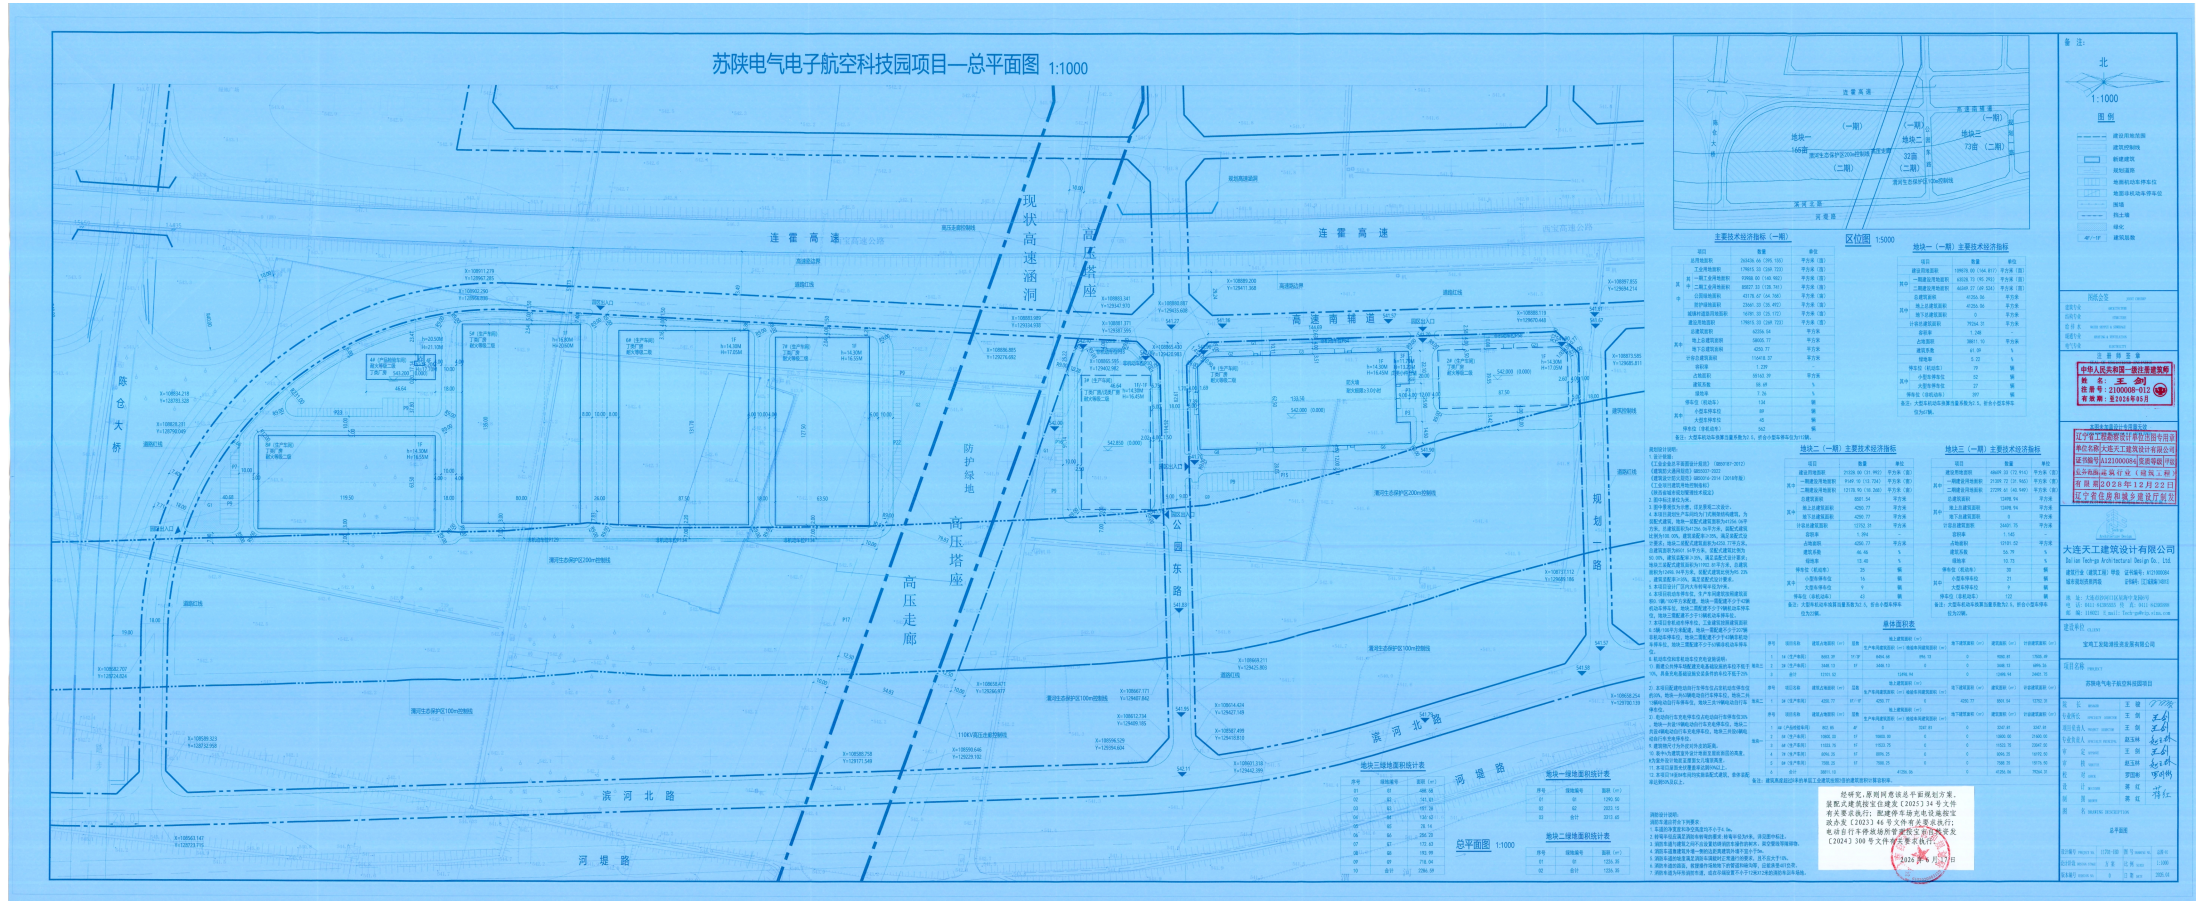

规划总平面图批后公布

苏陕电气电子航空科技园项目一期总平面图

建设项目名称：苏陕电气电子航空科技园项目

项目建设单位名称：宝鸡工发陆港投资有限公司

建设位置：滨河北路以北、陈仓大桥以东、规划一路以西、高速南辅道以南

一期建设用地面积：140.982亩

注：本公示仅供规划管理用