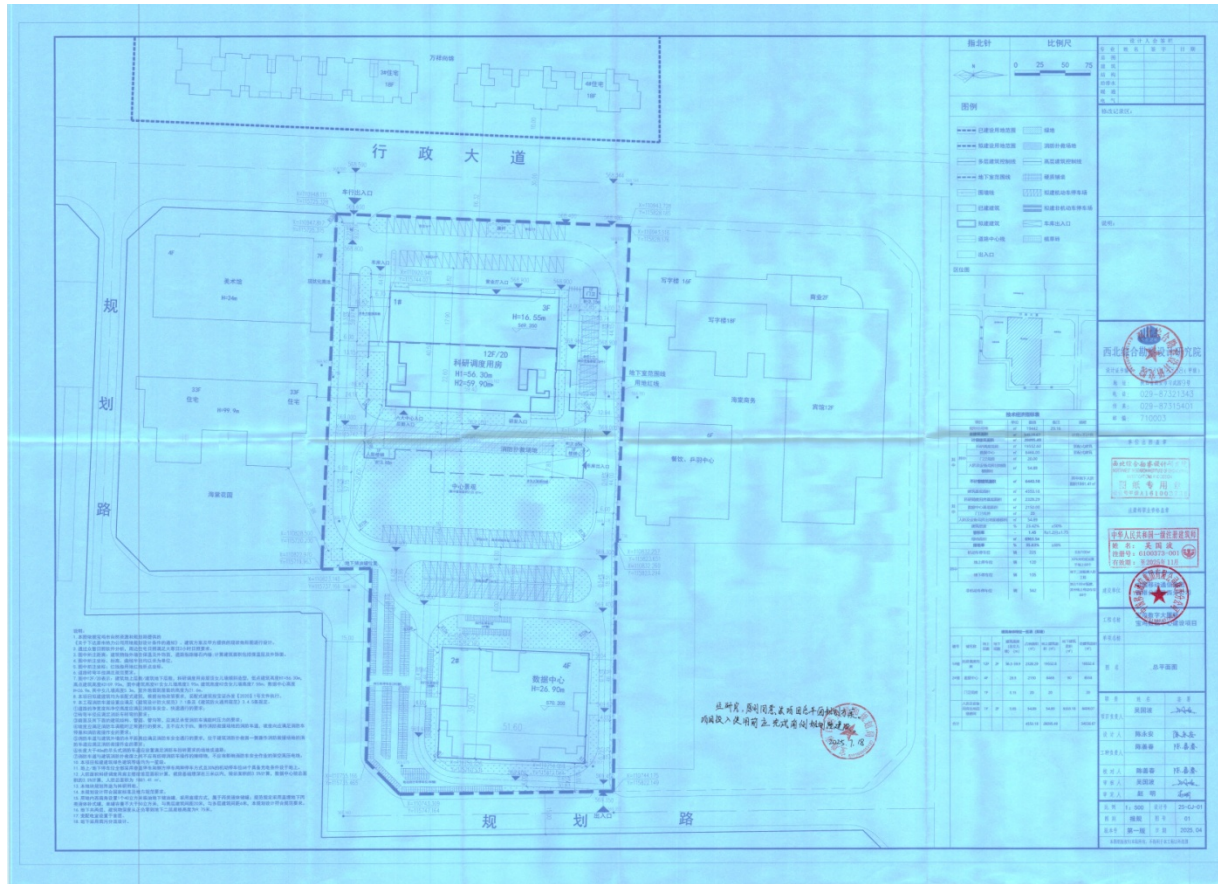

# 规划总平面图批后公布

## 宝鸡数字大厦暨宝鸡数据中心项目规划总平面图

建设项目名称：宝鸡数字大厦暨数据中心项目

建设单位名称：中国移动通信集团有限公司陕西分公司

建设位置：行政大道以南、十里铺污水处理厂以北、海棠假日酒店以西、宝鸡美术馆以东

用地面积：29.16亩

地上建筑面积：2.8万平方米